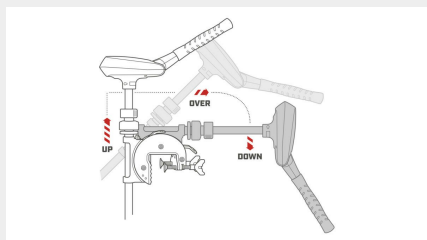

Spremanje jednom rukom

Jednostavnim pokretom podignite ili spustite motor u jedan od deset preciznih položaja pomoću lako dostupnog ručnog otpuštanja. Glatko djelovanje, potpuna kontrola i bez kompliciranih manevara kada je vrijeme za pokret.