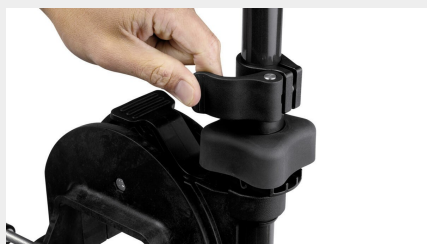

Spremanje jednom rukom

Jednostavnim pokretom podignite ili spustite motor u jedan od deset preciznih položaja pomoću lako dostupnog ručnog otpuštanja. Glatko djelovanje, potpuna kontrola i bez kompliciranih manevara kada je vrijeme za pokret.

Okretna upravljačka ručica

Potpuna kontrola s produženom/nagnutom ručicom za upravljanje na M26. Može se nagibiti do 45° i može se produljiti do 15 cm kako biste s lakoćom mogli prilagoditi svoj položaj i stil upravljanja. Anatomski ručica za upravljanje ima prirodnu liniju kako bi se osigurala udobnost i preciznost tijekom cijelog dana.

Univerzalna kontrola zategnutosti upravljača

Podesite osjećaj upravljanja pomoću podesivog prstena iznad nosača motora. Ostavite ga labavim za lako i bezbrižno okretanje ili ga zategnite za veću stabilnost u teškim uvjetima. Brzo reagira kada vam je potrebna sloboda i mir, kada vam je potreban fokus.