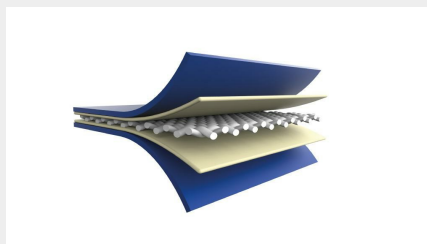

Vrhunska kvaliteta izrade

Izdržljivi PVC materijal otporan na abraziju s termički zavarenim šavovima jamči učinkovitu vodootpornost i dugotrajnu izdržljivost.